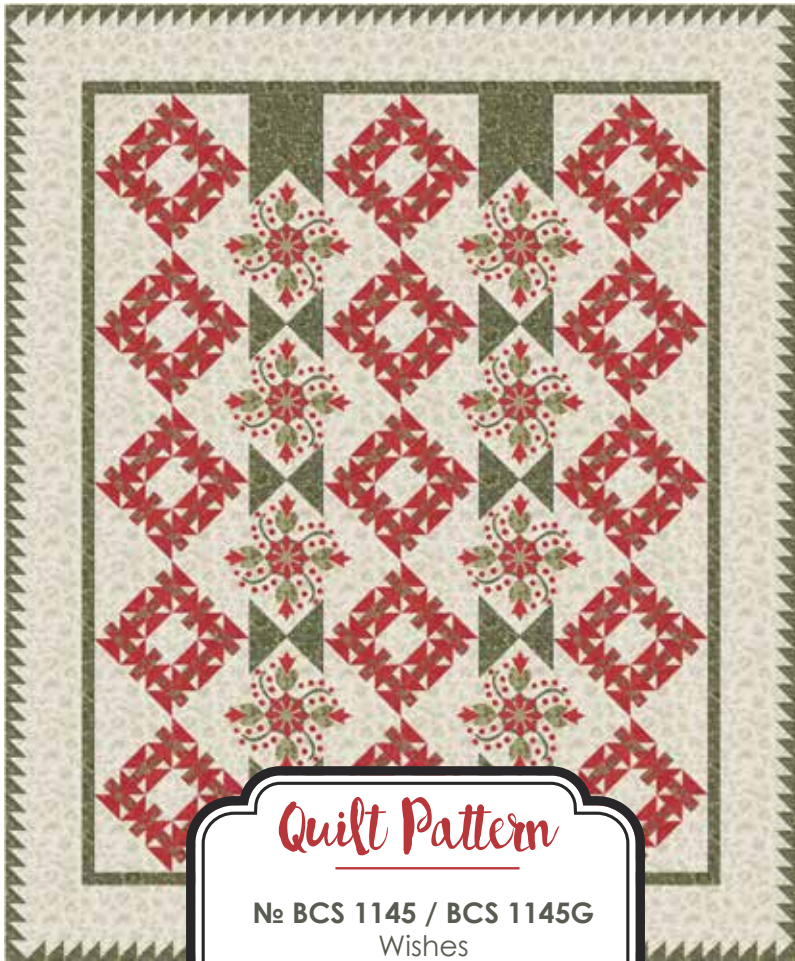

modafabrics.com

moda

No 44115 12
Tonal Starlight

No 44115 11
Starlight

No 44117 12
Starlight

No 44113 21
Starlight

Quilt Pattern
No BCS 1145 / BCS 1145G
Wishes
Size: 64" x 77.5"

No 44114 12*
Starlight

No 44116 12
Starlight

No 44112 12*
Starlight

No 44110 12*
Starlight

No 44111 12*
Starlight

No 44111 15
Evergreen

No 44112 16
Winter Sage

No 44117 15*
Evergreen

No 44115 15*
Evergreen

Quilt Pattern
 web pattern
 Midnight Clear
 Size: 78" x 84"

**108"
 QUILT
 BACKS**

№ 11115 13
 Crimson Glow 108"

№ 44116 14*
 Midnight

№ 44111 14*
 Midnight

№ 11115 14
 Midnight 108"

№ 44110 14
 Midnight

№ 44117 14
 Midnight