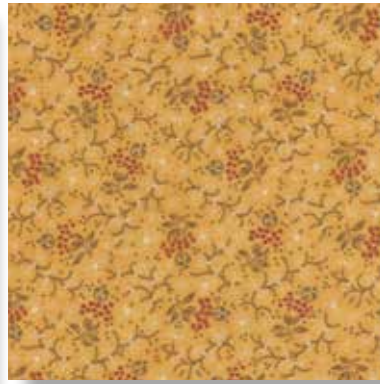

№ 2777 12
Earth

№ 2774 12*
Earth

No 2775 24*
Lady Slipper

No 2772 14
Lady Slipper

No 2776 14
Lady Slipper

No 2771 14*
Lady Slipper

No 2770 13*
Tree Bark

No 2773 14
Lady Slipper

No 2774 14*
Lady Slipper

No 2770 14
Lady Slipper

No 2774 13*
Tree Bark

No 2771 13*
Tree Bark

No 2772 13*
Tree Bark

No 2773 13
Tree Bark

Quilt Pattern
 No BDD 266 / BDD 266G
 The Raven
 Size: 68" x 68"

2770