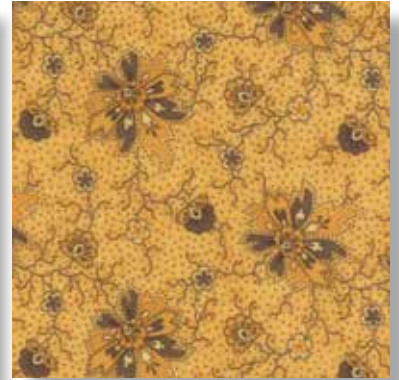

№ 2777 12
Earth

№ 2774 12*
Earth

No 2775 24*
Lady Slipper

No 2772 14
Lady Slipper

No 2776 14
Lady Slipper

No 2771 14*
Lady Slipper

No 2770 13*
Tree Bark

No 2773 14
Lady Slipper

No 2774 14*
Lady Slipper

No 2770 14
Lady Slipper

No 2774 13*
Tree Bark

No 2771 13*
Tree Bark

No 2772 13*
Tree Bark

No 2773 13
Tree Bark

Quilt Pattern
 No BDD 266 / BDD 266G
 The Raven
 Size: 68" x 68"

2770