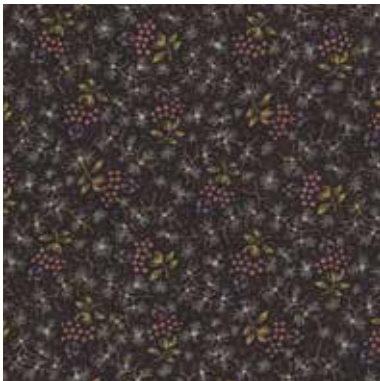

№ 2777 12
Earth

№ 2774 12*
Earth

No 2775 24*
Lady Slipper

No 2772 14
Lady Slipper

No 2776 14
Lady Slipper

No 2771 14*
Lady Slipper

No 2770 13*
Tree Bark

No 2773 14
Lady Slipper

No 2774 14*
Lady Slipper

No 2770 14
Lady Slipper

No 2774 13*
Tree Bark

No 2771 13*
Tree Bark

No 2772 13*
Tree Bark

No 2773 13
Tree Bark

Quilt Pattern
 No BDD 266 / BDD 266G
 The Raven
 Size: 68" x 68"

2770