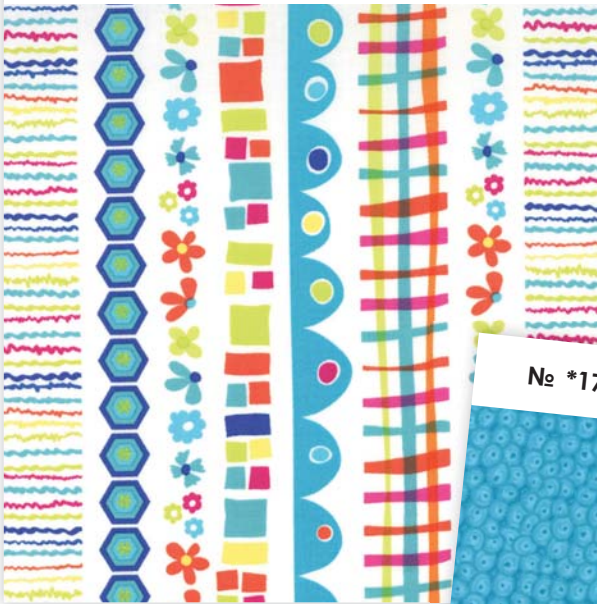

№ 7521 563
Sandys Solid
Leaf

№ 17712 14 Tiger Lily

№ *17713 11
Cloud Poppy

№ *17717 11
Cloud Tiger Lily

№ *17715 14 Tiger Lily

№ *17711 17 Poppy

№ *17713 17 Poppy

№ *17717 17 Poppy

№ *17714 17 Poppy

№ *17715 13 Leaf

№ 17711 16 Sunshine

№ 17715 11
Cloud Tiger Lily

№ 17718 15 Rain

№ 17712 15 Rain

№ 17715 15 Rain

№ *17717 15 Rain

№ 17713 21 Cloud Rain

№ *17714 15 Rain

№ 17710 14 Panel Rain

Panel measures 24"x 44"

№ *17719 15 Rain

SNAP POP

Sandy Gervais

MARCH DELIVERY

SKUS: 38 PRINTS

44" -45" 100% PREMIUM COTTON

- Asst. 17710-15 15 Yards of Each
- Asst. 17710-10 10 Yards of Each
- Asst. 17710-10H 10 Yards of 19 Skus
- 17710AB 38 Skus 18"x 22"
- 17710F8 36 Skus 9"x 22"
- 17710JR (40) 2½"x 45" Strips - PK 4
- 17710LC (42) 10"x10" Squares - PK 4
- 17710MC (42) 2½"x 2½" Squares - PK 24
- 17710PP (42) 5"x5" Squares - PK 12